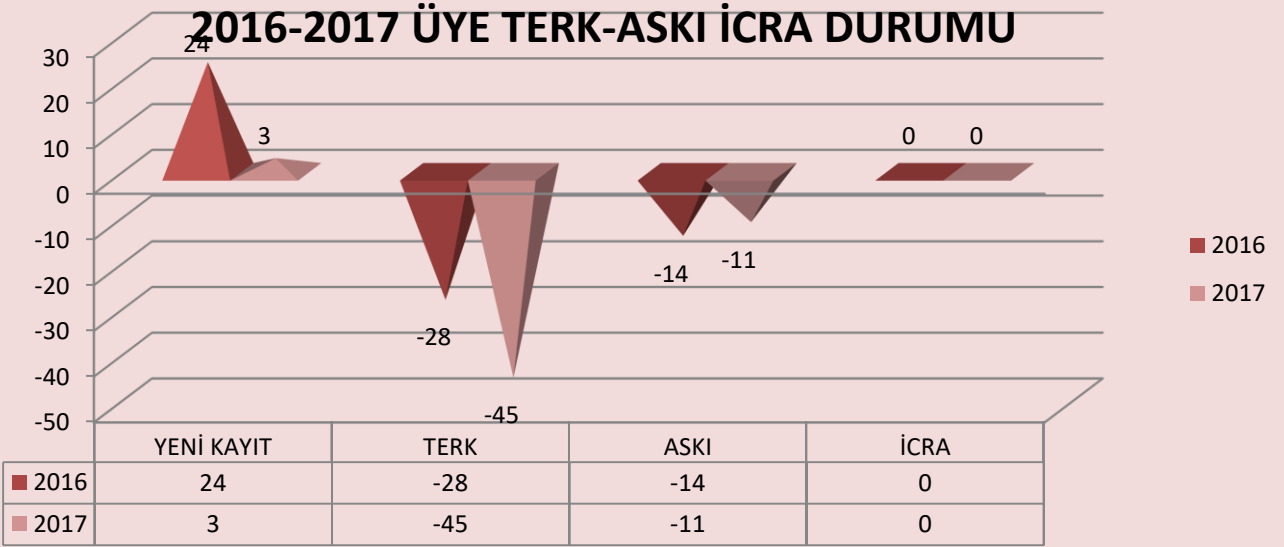

2016-2017 ÜYE TERK-ASKI İCRA DURUMU