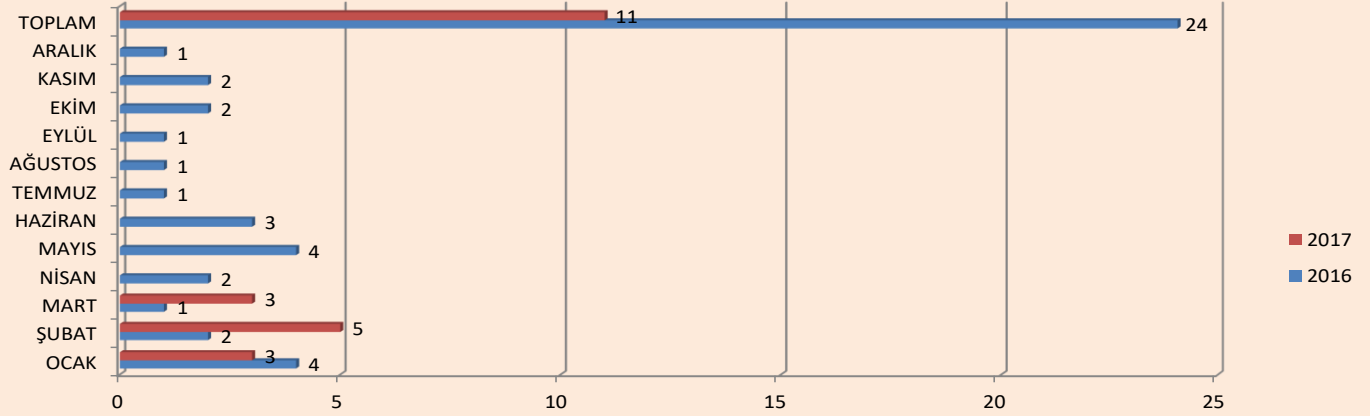

ÜYE KAYIT SAYISI: 2016 yılı Mart ayı sonu itibariyle 7 yeni üye kaydı gerçekleşirken 2017 yılı Mart ayı sonu itibariyle 11 yeni üye kaydı gerçekleşmiştir.

2016-2017 YENİ ÜYE KAYIT İSTATİSTİĞİ

	OCAK	ŞUBAT	MART	NİSAN	MAYIS	HAZİRAN	TEMMUZ	AĞUSTOS	EYLÜL	EKİM	KASIM	ARALIK	TOPLAM
2017	3	5	3	0	0	0	0	0	0	0	0	0	11
2016	4	2	1	2	4	3	1	1	1	2	2	1	24

ÜYE TERK SAYISI: 2016 yılı Mart ayı sonu itibariyle 0 üyenin üyeliği TERK olurken, 2017 yılı Mart sonu itibariyle 0 üyenin üyeliği TERK olmuştur.

ÜYE ASKI SAYISI: 2016 ve 2017 yılı Mart ayı itibariyle üyeliği ASKI olan üyemiz bulunmamaktadır.