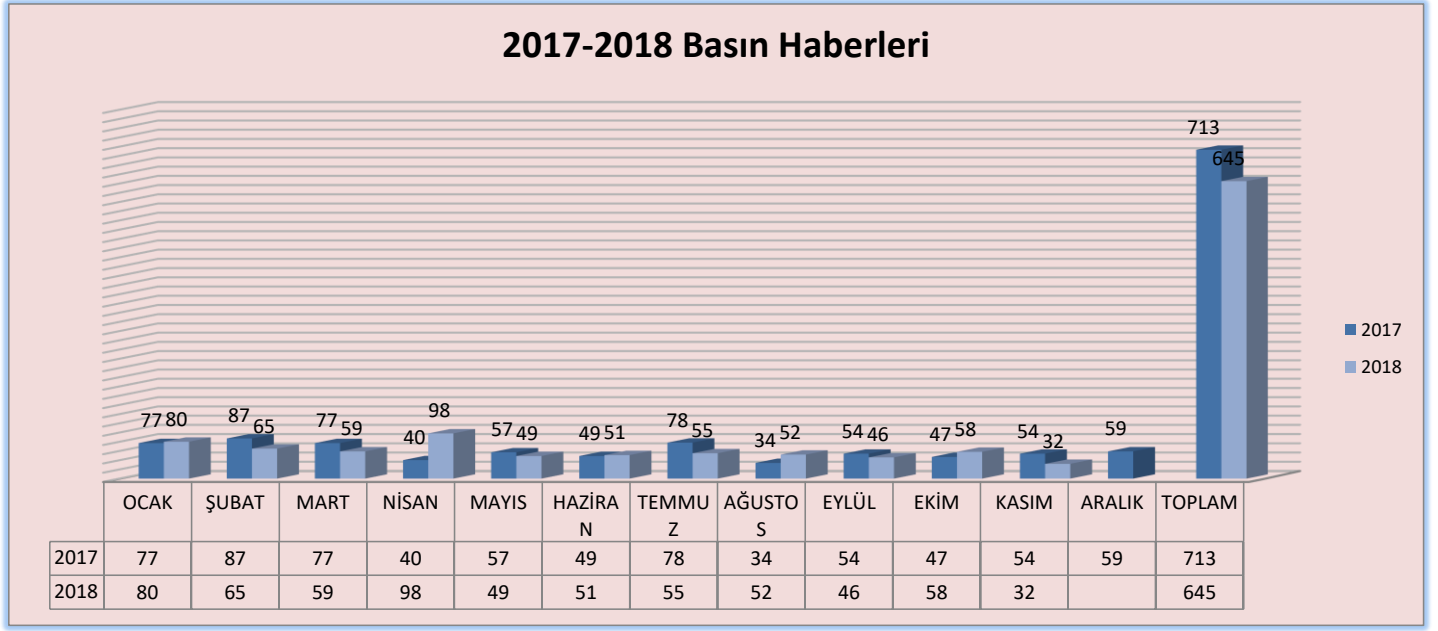

**BASIN HABERLERİ:** Borsamız 2017 yılı Kasım ayı itibariyle 654 basın haberimiz yayınlanırken 2018 yılı Kasım ayı itibariyle 645 basın haberimiz yayınlanmıştır.

**SMS:** SMS Uygulaması istatistiklerine göre 2017 yılı Kasım ayı itibariyle 56.105 adet sms gönderilmiş bunlardan 52.823 sms başarılı 3.850 sms başarısız olmuştur. 2018 yılı Kasım ayı itibariyle 56.934 adet sms gönderilmiş bunlardan 53.736 adet sms başarılı, 3.198 adet sms başarısız olmuştur.

**WEB HABER SAYISI ve ZİYARETÇİ İSTATİSTİĞİ:** 2017 yılı Kasım ayı itibariyle Tekil (ip) Tıklanma olarak 78.847 ziyaret gerçekleşirken 2018 yılı Kasım ayı itibariyle Tekil (ip) Tıklanma 74.336 ziyaret olarak gerçekleşmiştir.