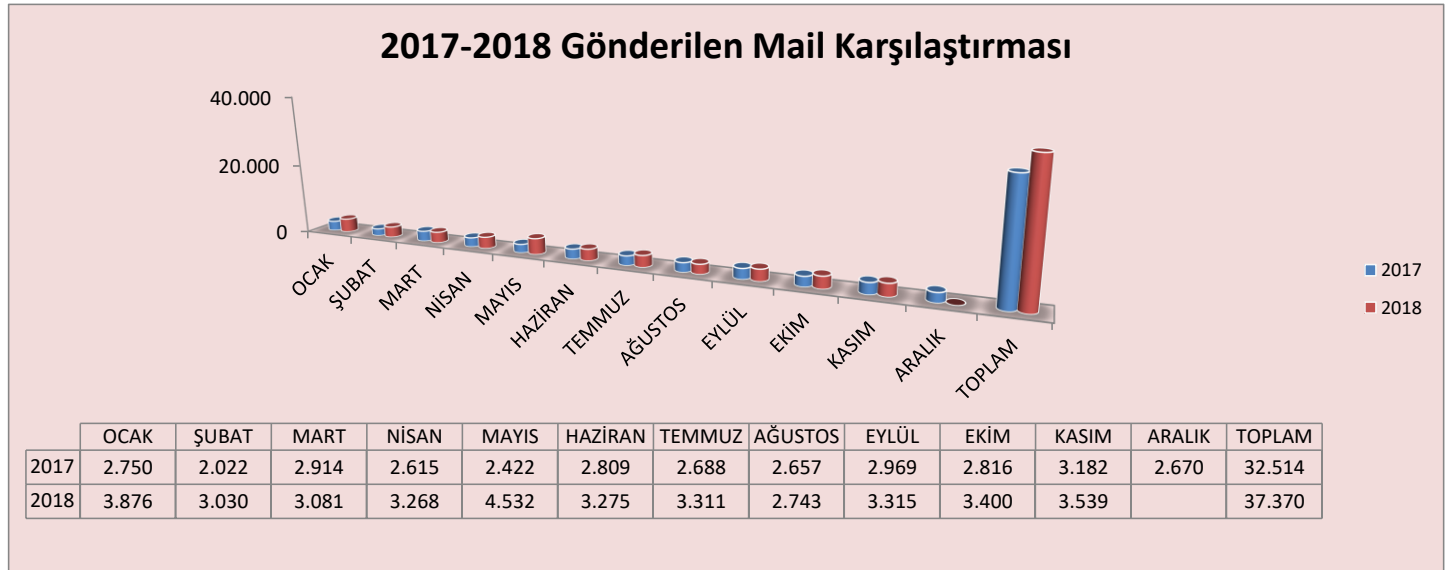

MAİL: 2017 yılı Kasım ayı itibariyle 29.844 mail gönderimi gerçekleşirken 2018 yılı Kasım ayı itibariyle 37.370 adet mail gönderimi gerçekleşmiştir.