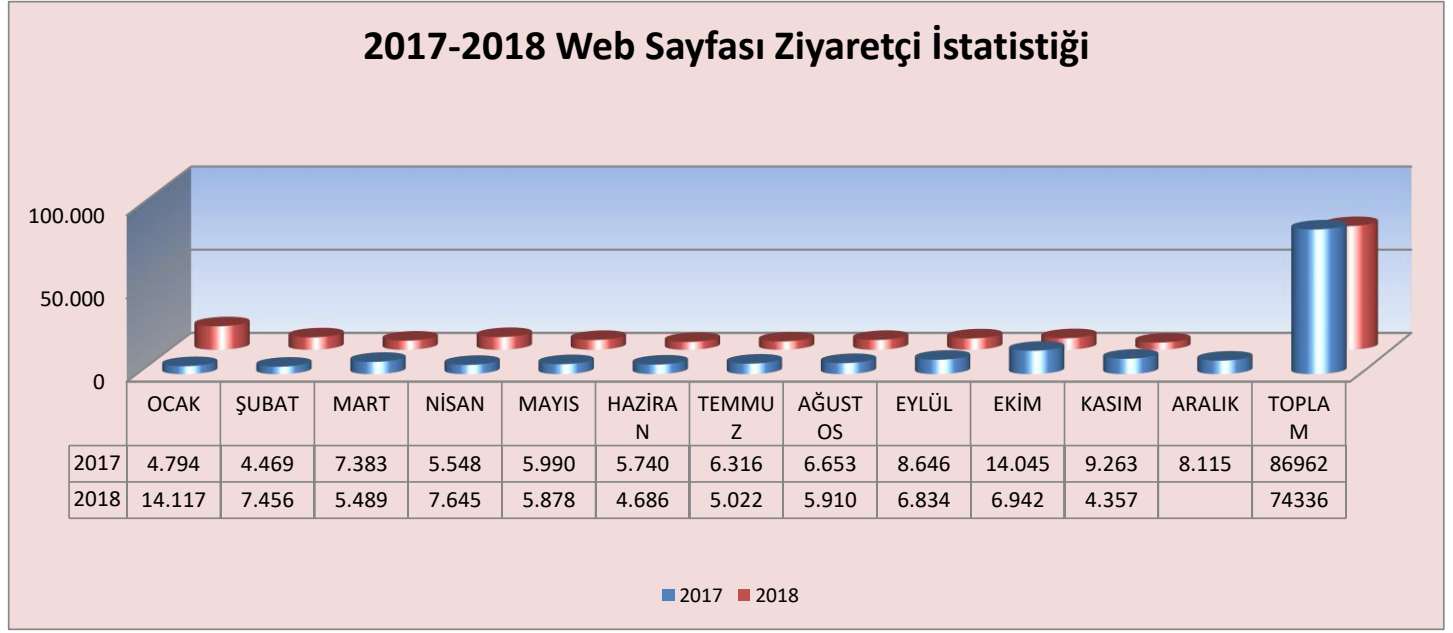

**BASIN HABERLERİ:** Borsamız 2017 yılı Kasım ayı itibariyle 654 basın haberimiz yayınlanırken 2018 yılı Kasım ayı itibariyle 645 basın haberimiz yayınlanmıştır.

**SMS:** SMS Uygulaması istatistiklerine göre 2017 yılı Kasım ayı itibariyle 56.105 adet sms gönderilmiş bunlardan 52.823 sms başarılı 3.850 sms başarısız olmuştur. 2018 yılı Kasım ayı itibariyle 56.934 adet sms gönderilmiş bunlardan 53.736 adet sms başarılı, 3.198 adet sms başarısız olmuştur.

**WEB HABER SAYISI ve ZİYARETÇİ İSTATİSTİĞİ:** 2017 yılı Kasım ayı itibariyle Tekil (ip) Tıklanma olarak 78.847 ziyaret gerçekleşirken 2018 yılı Kasım ayı itibariyle Tekil (ip) Tıklanma 74.336 ziyaret olarak gerçekleşmiştir.