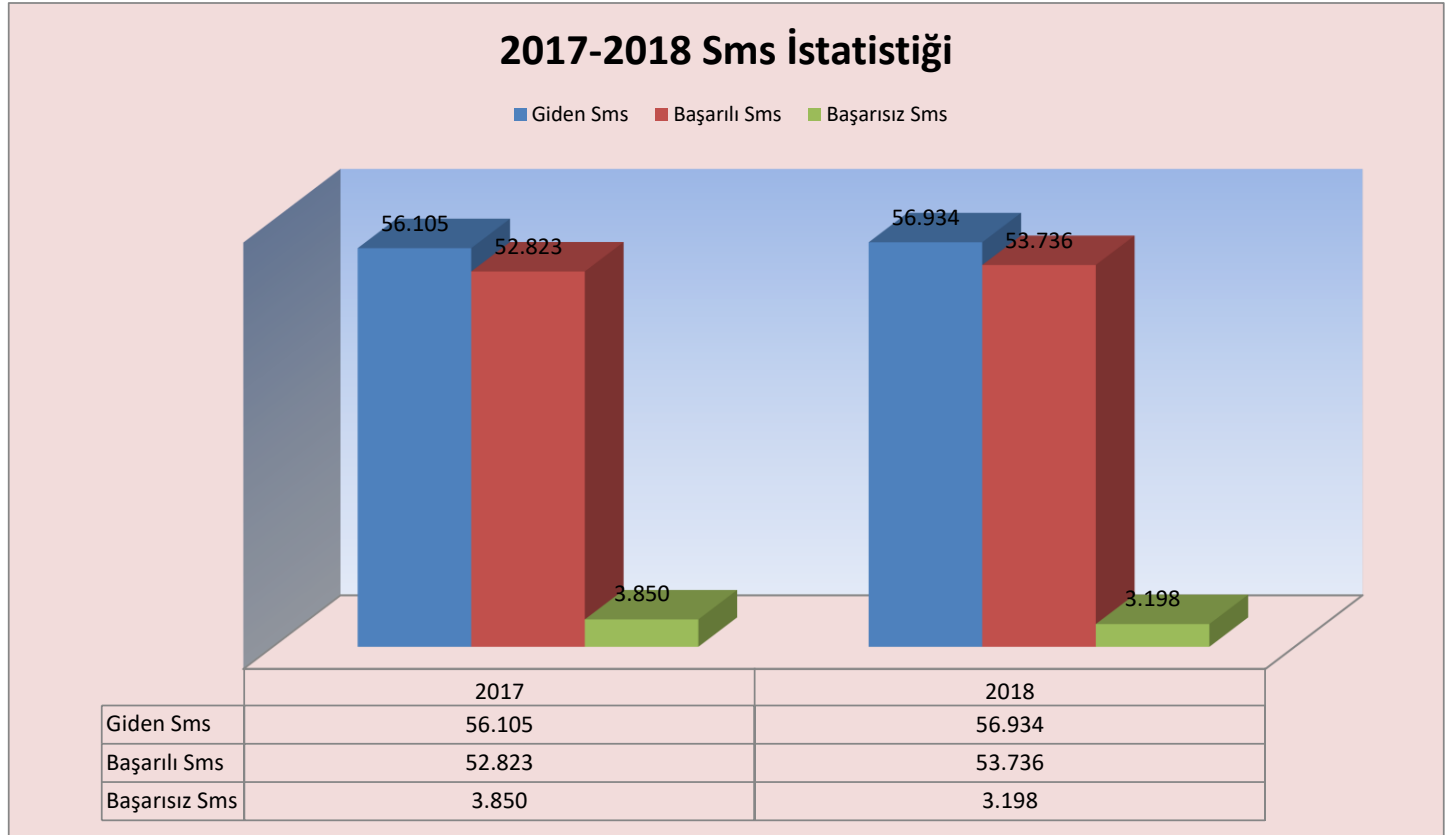

**BASIN HABERLERİ:** Borsamız 2017 yılı Kasım ayı itibariyle 654 basın haberimiz yayınlanırken 2018 yılı Kasım ayı itibariyle 645 basın haberimiz yayınlanmıştır.

**SMS:** SMS Uygulaması istatistiklerine göre 2017 yılı Kasım ayı itibariyle 56.105 adet sms gönderilmiş bunlardan 52.823 sms başarılı 3.850 sms başarısız olmuştur. 2018 yılı Kasım ayı itibariyle 56.934 adet sms gönderilmiş bunlardan 53.736 adet sms başarılı, 3.198 adet sms başarısız olmuştur.

**WEB HABER SAYISI ve ZİYARETÇİ İSTATİSTİĞİ:** 2017 yılı Kasım ayı itibariyle Tekil (ip) Tıklanma olarak 78.847 ziyaret gerçekleşirken 2018 yılı Kasım ayı itibariyle Tekil (ip) Tıklanma 74.336 ziyaret olarak gerçekleşmiştir.

**MAİL:** 2017 yılı Kasım ayı itibariyle 29.844 mail gönderimi gerçekleşirken 2018 yılı Kasım ayı itibariyle 37.370 adet mail gönderimi gerçekleşmiştir.

**POLİTİKA TEMSİL:** Borsamız 2017 yılı Kasım ayı itibariyle 83 adet Politika Temsil faaliyeti 21 adet Basın daveti gerçekleştirmiştir. 2018 yılı Kasım ayı itibariyle 94 adet Politika Temsil faaliyeti 29 adet Basın daveti gerçekleştirmiştir.