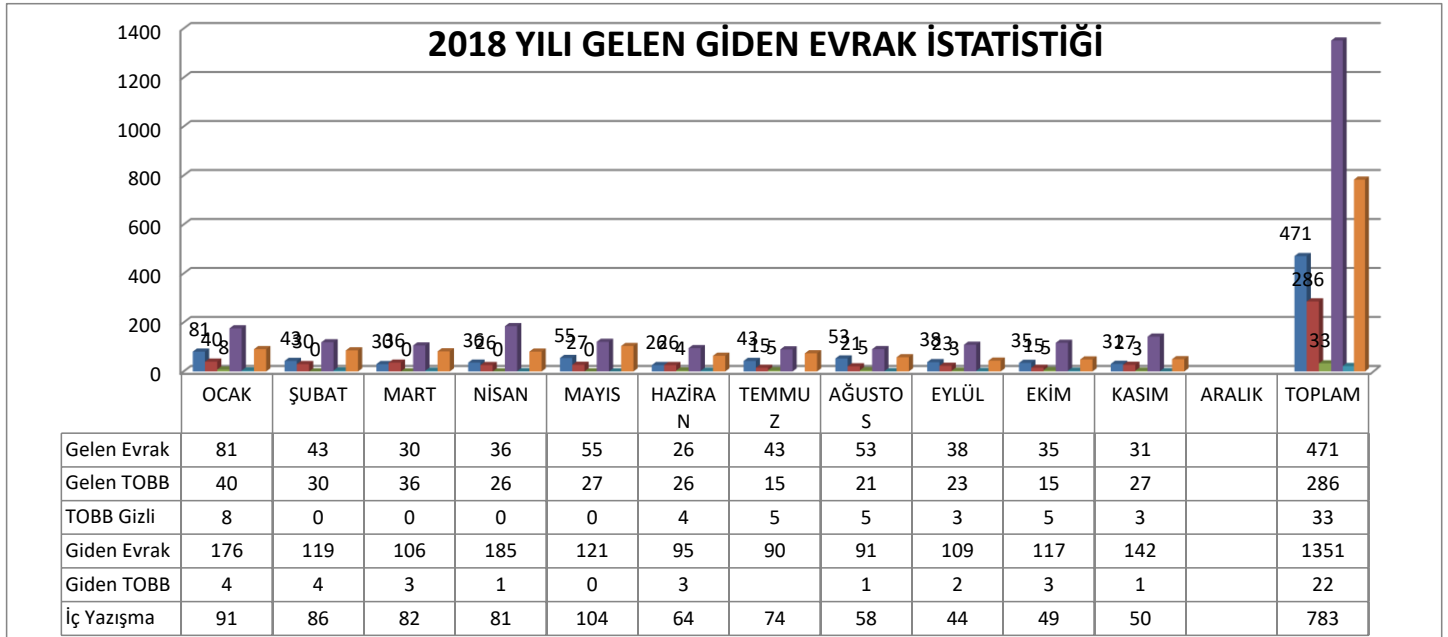

TOBB GELEN-GİDEN YAZILAR: Borsamıza 2018 yılı Kasım ayı itibariyle Gelen evrak sayısı 790 adet olup, bunun 286 adeti TOBB Gelen, 33 adet TOBB Gizli Yazılar diğer 471 adeti Muhtelif Gelen evraktır. Giden evrak sayısı 2.156 adet olup, bununda 22 adeti TOBB giden, 783 adeti İç yazışma ve 1.351 adeti ise Muhtelif yerlere giden evraktır.