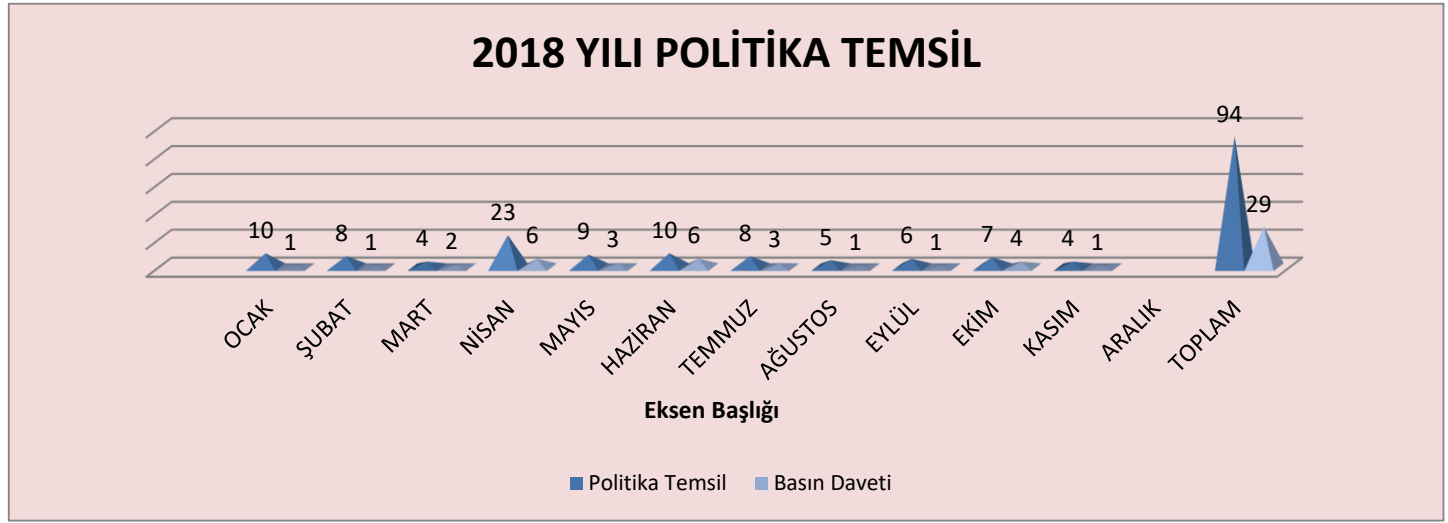

POLİTİKA TEMSİL: Borsamız 2017 yılı Kasım ayı itibariyle 83 adet Politika Temsil faaliyeti 21 adet Basın daveti gerçekleştirmiştir. 2018 yılı Kasım ayı itibariyle 94 adet Politika Temsil faaliyeti 29 adet Basın daveti gerçekleştirmiştir.