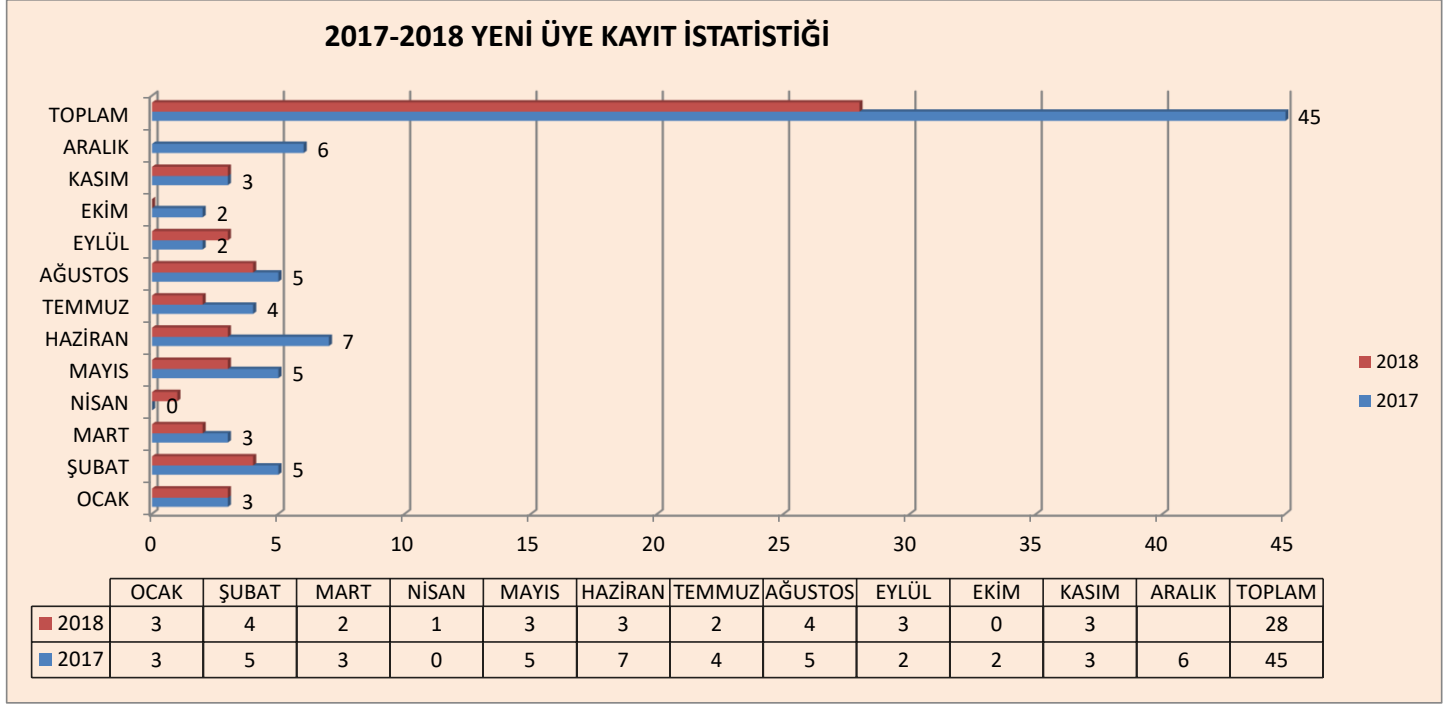

ÜYE KAYIT SAYISI: 2017 yılı Kasım ayı itibariyle 39 yeni üye kaydı gerçekleşirken, 2018 yılı Kasım ayı itibariyle 28 yeni üye kaydı gerçekleşmiştir.