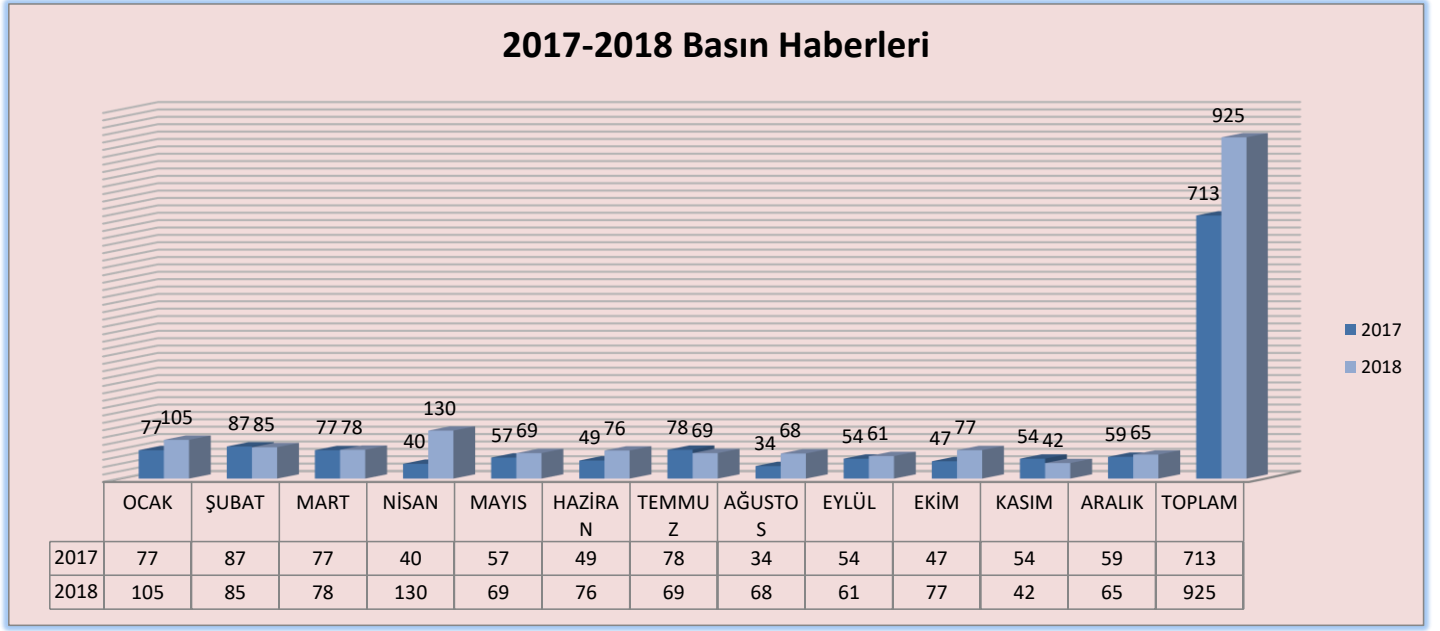

**BASIN HABERLERİ:** Borsamız 2017 yılı Aralık ayı itibariyle 713 basın haberimiz yayınlanırken 2018 yılı Aralık ayı itibariyle 925 basın haberimiz yayınlanmıştır.

**SMS:** SMS Uygulaması istatistiklerine göre 2017 yılı Aralık ayı itibariyle 59.207 adet sms gönderilmiş bunlardan 55.766 sms başarılı 4.009 sms başarısız olmuştur. 2018 yılı Aralık ayı itibariyle 59.242 adet sms gönderilmiş bunlardan 55.876 adet sms başarılı, 3.366 adet sms başarısız olmuştur.

**WEB HABER SAYISI ve ZİYARETÇİ İSTATİSTİĞİ:** 2017 yılı Aralık ayı itibariyle Tekil (ip) Tıklanma olarak 86.962 ziyaret gerçekleşirken 2018 yılı Aralık ayı itibariyle Tekil (ip) Tıklanma 80.008 ziyaret olarak gerçekleşmiştir.

**MAİL:** 2017 yılı Aralık ayı itibariyle 32.514 mail gönderimi gerçekleşirken 2018 yılı Aralık ayı itibariyle 40.531 adet mail gönderimi gerçekleşmiştir.

**POLİTİKA TEMSİL:** Borsamız 2017 yılı Aralık ayı itibariyle 91 adet Politika Temsil faaliyeti 26 adet Basın daveti gerçekleştirmiştir. 2018 yılı Aralık ayı itibariyle 104 adet Politika Temsil faaliyeti 30 adet Basın daveti gerçekleştirmiştir.