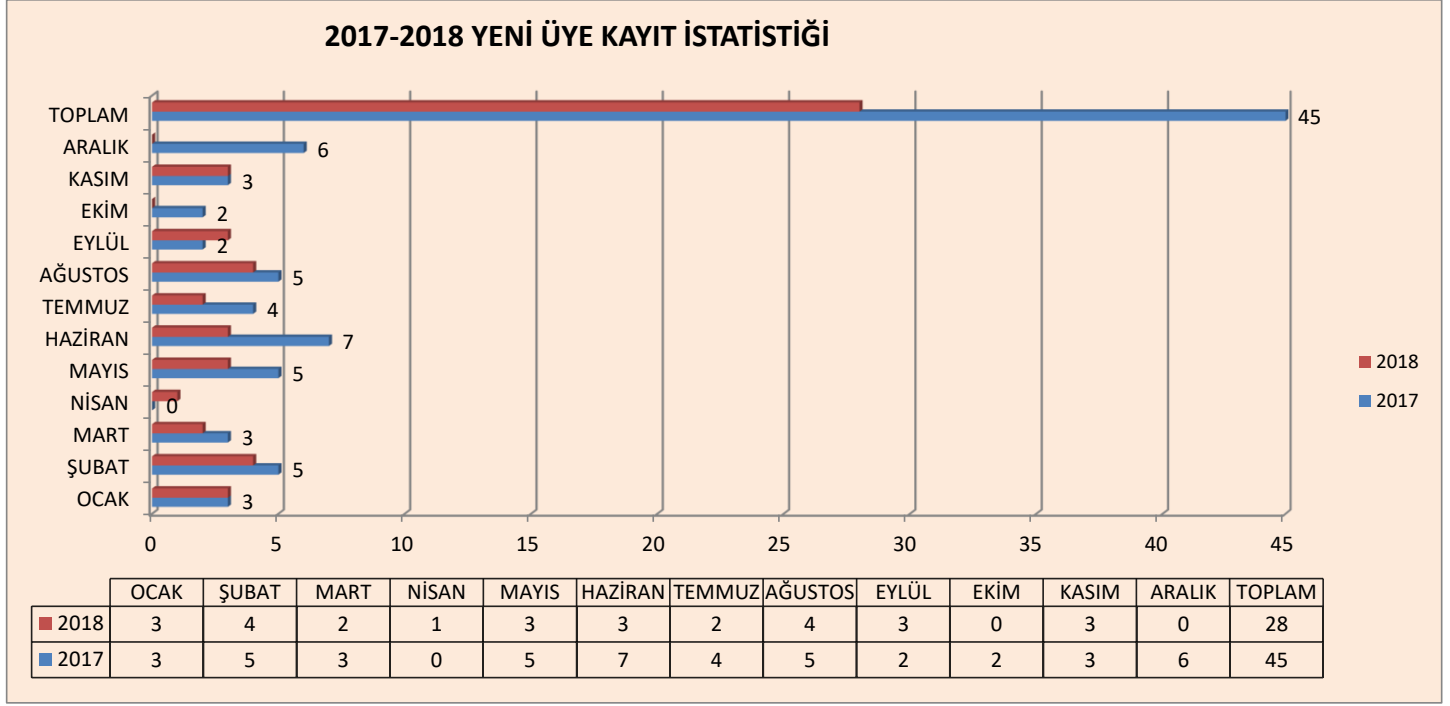

**MAİL:** 2017 yılı Aralık ayı itibariyle 32.514 mail gönderimi gerçekleşirken 2018 yılı Aralık ayı itibariyle 40.531 adet mail gönderimi gerçekleşmiştir.

**POLİTİKA TEMSİL:** Borsamız 2017 yılı Aralık ayı itibariyle 91 adet Politika Temsil faaliyeti 26 adet Basın daveti gerçekleştirmiştir. 2018 yılı Aralık ayı itibariyle 104 adet Politika Temsil faaliyeti 30 adet Basın daveti gerçekleştirmiştir.

**TOBB GELEN-GİDEN YAZILAR:** Borsamıza 2018 yılı Aralık ayı itibariyle Gelen evrak sayısı 839 adet olup, bunun 309 adeti TOBB Gelen, 40 adet TOBB Gizli Yazılar diğer 490 adeti Muhtelif Gelen evraktır. Giden evrak sayısı 2.317 adet olup, bununda 24 adeti TOBB giden, 845 adeti İç yazışma ve 1.448 adeti ise Muhtelif yerlere giden evraktır.

**ÜYE KAYIT SAYISI:** 2017 yılı Aralık ayı itibariyle 45 yeni üye kaydı gerçekleşirken, 2018 yılı Aralık ayı itibariyle 28 yeni üye kaydı gerçekleşmiştir.

**ÜYE TERK SAYISI:** 2018 yılı Aralık ayı itibariyle 4 üyenin üyeliği TERK olmuştur.