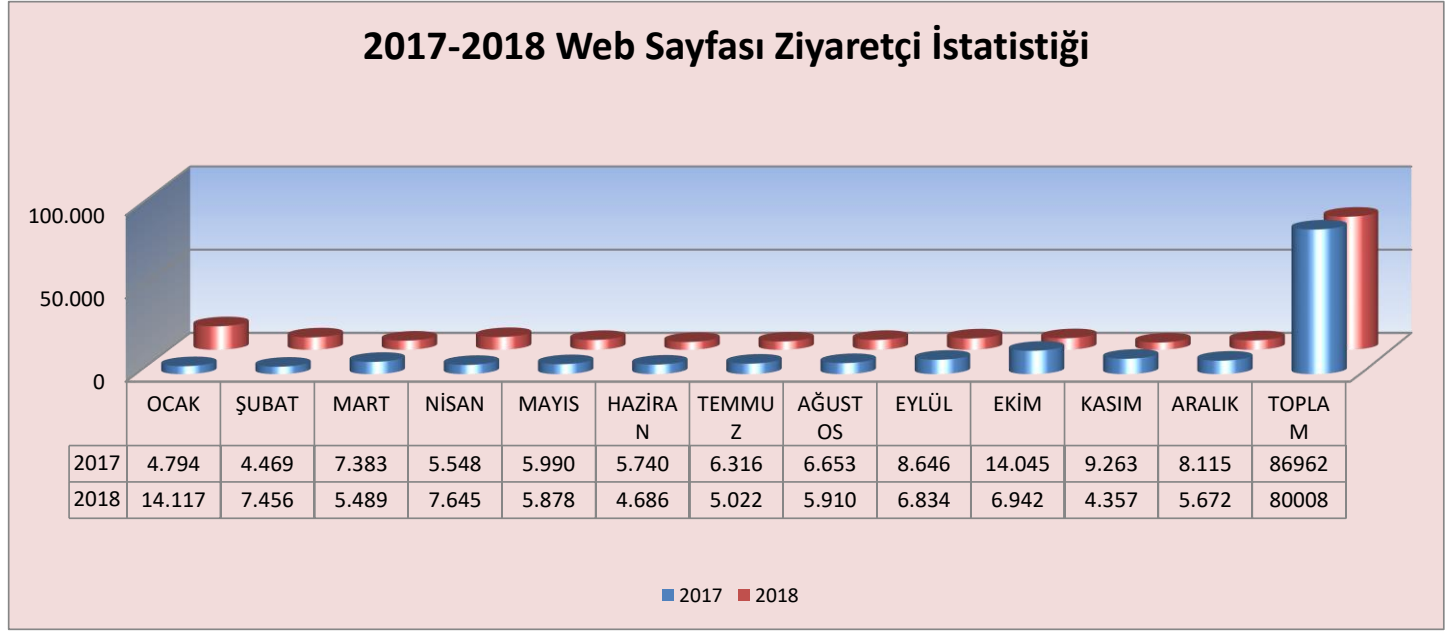

**BASIN HABERLERİ:** Borsamız 2017 yılı Aralık ayı itibariyle 713 basın haberimiz yayınlanırken 2018 yılı Aralık ayı itibariyle 925 basın haberimiz yayınlanmıştır.

**SMS:** SMS Uygulaması istatistiklerine göre 2017 yılı Aralık ayı itibariyle 59.207 adet sms gönderilmiş bunlardan 55.766 sms başarılı 4.009 sms başarısız olmuştur. 2018 yılı Aralık ayı itibariyle 59.242 adet sms gönderilmiş bunlardan 55.876 adet sms başarılı, 3.366 adet sms başarısız olmuştur.

**WEB HABER SAYISI ve ZİYARETÇİ İSTATİSTİĞİ:** 2017 yılı Aralık ayı itibariyle Tekil (ip) Tıklanma olarak 86.962 ziyaret gerçekleşirken 2018 yılı Aralık ayı itibariyle Tekil (ip) Tıklanma 80.008 ziyaret olarak gerçekleşmiştir.

**MAİL:** 2017 yılı Aralık ayı itibariyle 32.514 mail gönderimi gerçekleşirken 2018 yılı Aralık ayı itibariyle 40.531 adet mail gönderimi gerçekleşmiştir.

**POLİTİKA TEMSİL:** Borsamız 2017 yılı Aralık ayı itibariyle 91 adet Politika Temsil faaliyeti 26 adet Basın daveti gerçekleştirmiştir. 2018 yılı Aralık ayı itibariyle 104 adet Politika Temsil faaliyeti 30 adet Basın daveti gerçekleştirmiştir.