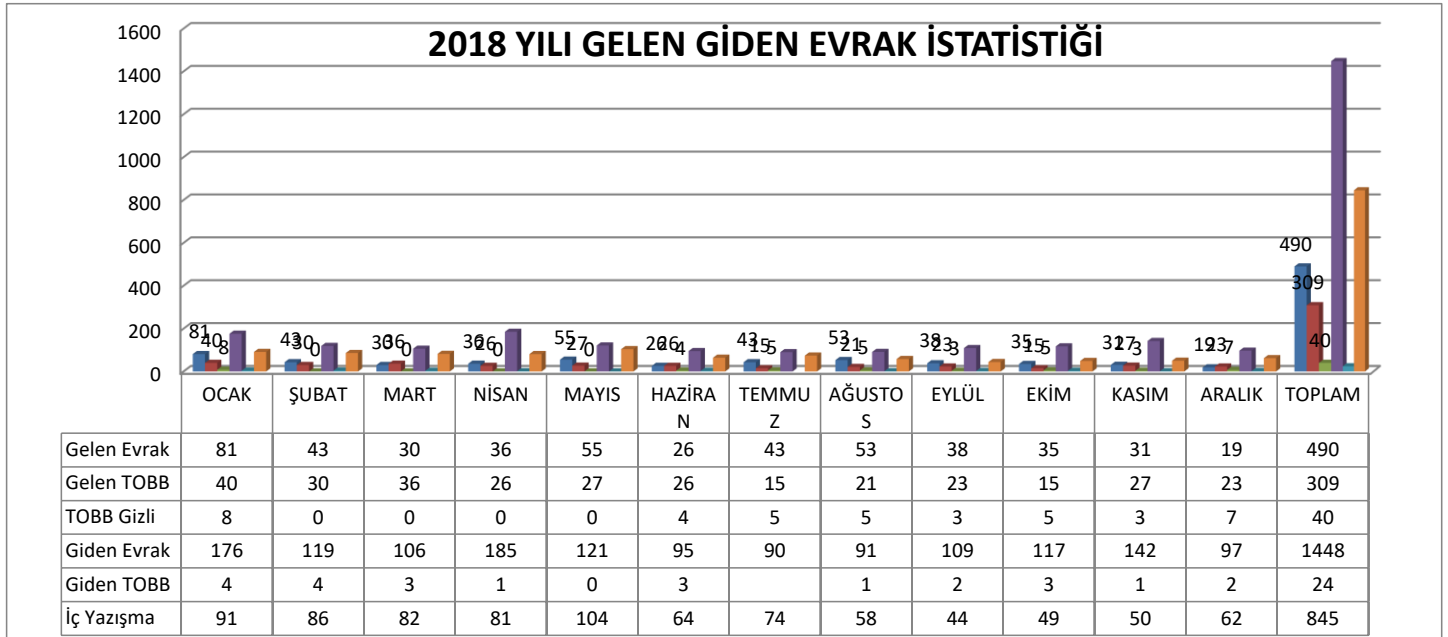

TOBB GELEN-GİDEN YAZILAR: Borsamıza 2018 yılı Aralık ayı itibariyle Gelen evrak sayısı 839 adet olup, bunun 309 adeti TOBB Gelen, 40 adet TOBB Gizli Yazılar diğer 490 adeti Muhtelif Gelen evraktır. Giden evrak sayısı 2.317 adet olup, bununda 24 adeti TOBB giden, 845 adeti İç yazışma ve 1.448 adeti ise Muhtelif yerlere giden evraktır.