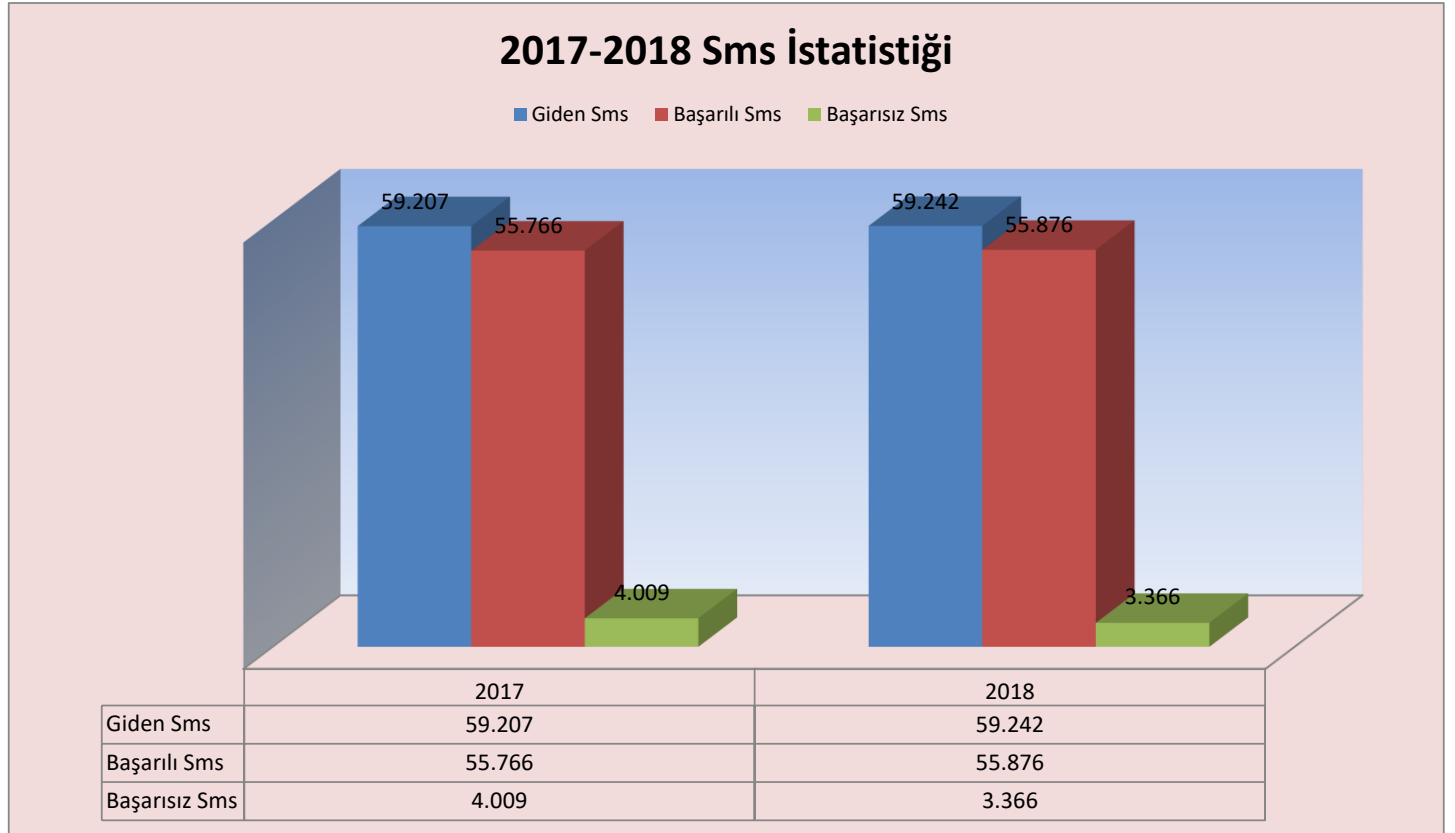

**BASIN HABERLERİ:** Borsamız 2017 yılı Aralık ayı itibariyle 713 basın haberimiz yayınlanırken 2018 yılı Aralık ayı itibariyle 925 basın haberimiz yayınlanmıştır.

**SMS:** SMS Uygulaması istatistiklerine göre 2017 yılı Aralık ayı itibariyle 59.207 adet sms gönderilmiş bunlardan 55.766 sms başarılı 4.009 sms başarısız olmuştur. 2018 yılı Aralık ayı itibariyle 59.242 adet sms gönderilmiş bunlardan 55.876 adet sms başarılı, 3.366 adet sms başarısız olmuştur.

**WEB HABER SAYISI ve ZİYARETÇİ İSTATİSTİĞİ:** 2017 yılı Aralık ayı itibariyle Tekil (ip) Tıklanma olarak 86.962 ziyaret gerçekleşirken 2018 yılı Aralık ayı itibariyle Tekil (ip) Tıklanma 80.008 ziyaret olarak gerçekleşmiştir.

**MAİL:** 2017 yılı Aralık ayı itibariyle 32.514 mail gönderimi gerçekleşirken 2018 yılı Aralık ayı itibariyle 40.531 adet mail gönderimi gerçekleşmiştir.

**POLİTİKA TEMSİL:** Borsamız 2017 yılı Aralık ayı itibariyle 91 adet Politika Temsil faaliyeti 26 adet Basın daveti gerçekleştirmiştir. 2018 yılı Aralık ayı itibariyle 104 adet Politika Temsil faaliyeti 30 adet Basın daveti gerçekleştirmiştir.

**TOBB GELEN-GİDEN YAZILAR:** Borsamıza 2018 yılı Aralık ayı itibariyle Gelen evrak sayısı 839 adet olup, bunun 309 adeti TOBB Gelen, 40 adet TOBB Gizli Yazılar diğer 490 adeti Muhtelif Gelen evraktır. Giden evrak sayısı 2.317 adet olup, bununda 24 adeti TOBB giden, 845 adeti İç yazışma ve 1.448 adeti ise Muhtelif yerlere giden evraktır.