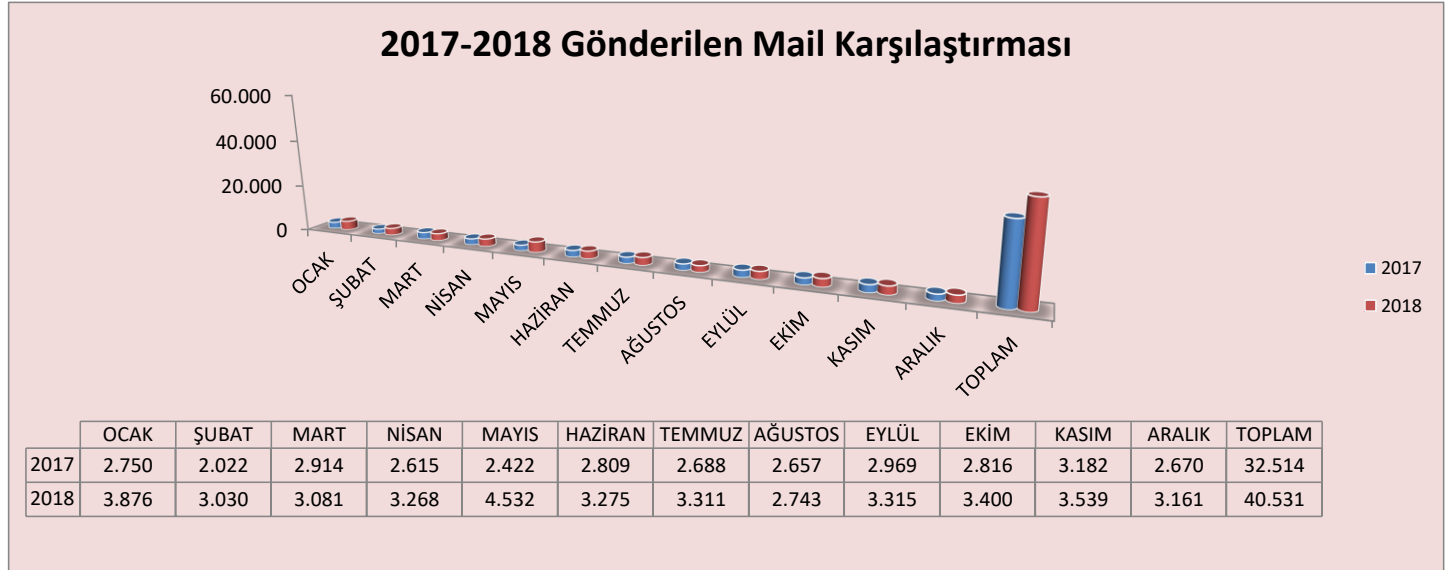

**BASIN HABERLERİ:** Borsamız 2017 yılı Aralık ayı itibariyle 713 basın haberimiz yayınlanırken 2018 yılı Aralık ayı itibariyle 925 basın haberimiz yayınlanmıştır.

**SMS:** SMS Uygulaması istatistiklerine göre 2017 yılı Aralık ayı itibariyle 59.207 adet sms gönderilmiş bunlardan 55.766 sms başarılı 4.009 sms başarısız olmuştur. 2018 yılı Aralık ayı itibariyle 59.242 adet sms gönderilmiş bunlardan 55.876 adet sms başarılı, 3.366 adet sms başarısız olmuştur.

**WEB HABER SAYISI ve ZİYARETÇİ İSTATİSTİĞİ:** 2017 yılı Aralık ayı itibariyle Tekil (ip) Tıklanma olarak 86.962 ziyaret gerçekleşirken 2018 yılı Aralık ayı itibariyle Tekil (ip) Tıklanma 80.008 ziyaret olarak gerçekleşmiştir.

**MAİL:** 2017 yılı Aralık ayı itibariyle 32.514 mail gönderimi gerçekleşirken 2018 yılı Aralık ayı itibariyle 40.531 adet mail gönderimi gerçekleşmiştir.

**POLİTİKA TEMSİL:** Borsamız 2017 yılı Aralık ayı itibariyle 91 adet Politika Temsil faaliyeti 26 adet Basın daveti gerçekleştirmiştir. 2018 yılı Aralık ayı itibariyle 104 adet Politika Temsil faaliyeti 30 adet Basın daveti gerçekleştirmiştir.